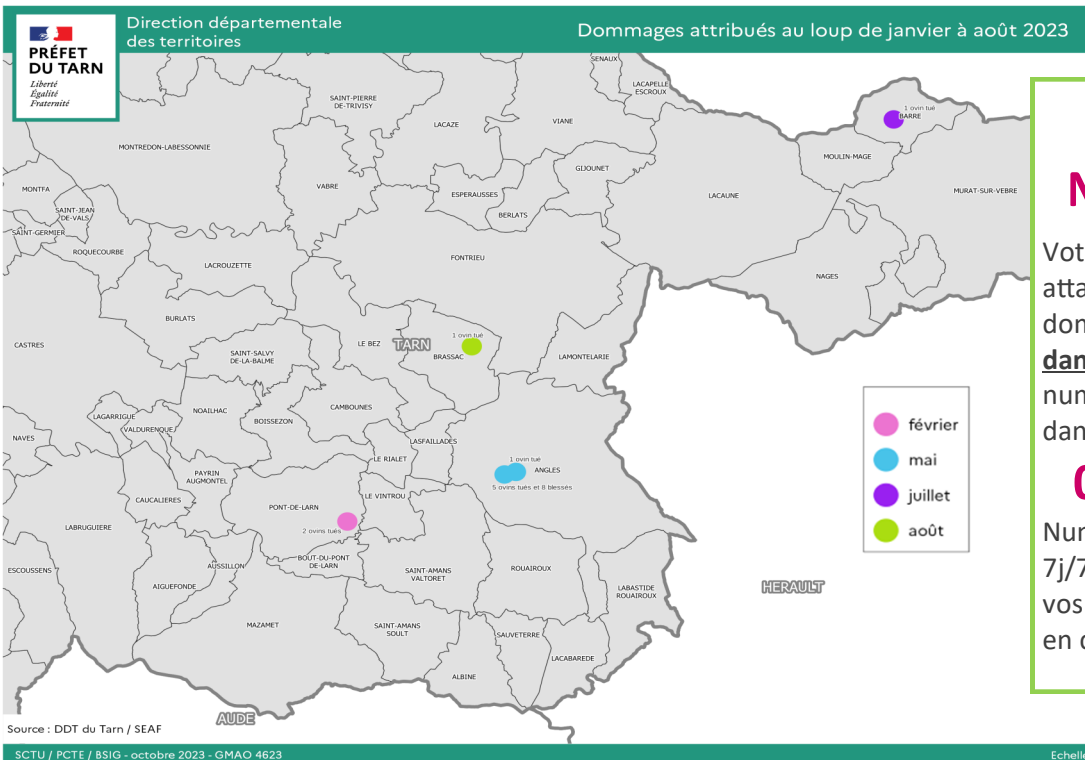

Tarn Info Loup & Protection des troupeaux

N°14 octobre 2023

Nouveau Plan Loup 2024-2029

Le nouveau Plan Loup a été présenté le 18 septembre dernier par la préfète coordinatrice et le préfet référent. Les éleveurs demandaient un vrai changement avec un plan de défense du pastoralisme. Malheureusement les grandes lignes du plan n'ont pas été remises en question.

- les louvetiers ne devront plus éclairés le loup avant de tirer de nuit,
- une réorganisation de la louveterie avec la spécialisation de certains louvetiers.

Révision de l'estimation de la population de loups

A la suite de l'annonce début juillet d'une diminution de la population de loups en France en 2023, le préfet référent a annoncé que l'OFB avait consolidé ce chiffre provisoire avec les analyses génétiques. L'estimation de la population de loups est donc de 1104 individus (contre les 906 annoncés en juillet). Cette augmentation importante devrait permettre de réévaluer le plafond de tirs pour 2023.

Moins d'attaques sur le Tarn en 2023... mais restons vigilants !

Au 30 septembre, on comptait cinq constats de dommage « Loup non écarté » pour 2023. Attention, deux attaques ont eu lieu début octobre sur la commune d'Angles. Elles sont actuellement en cours d'expertise pour déterminer la responsabilité du loup.